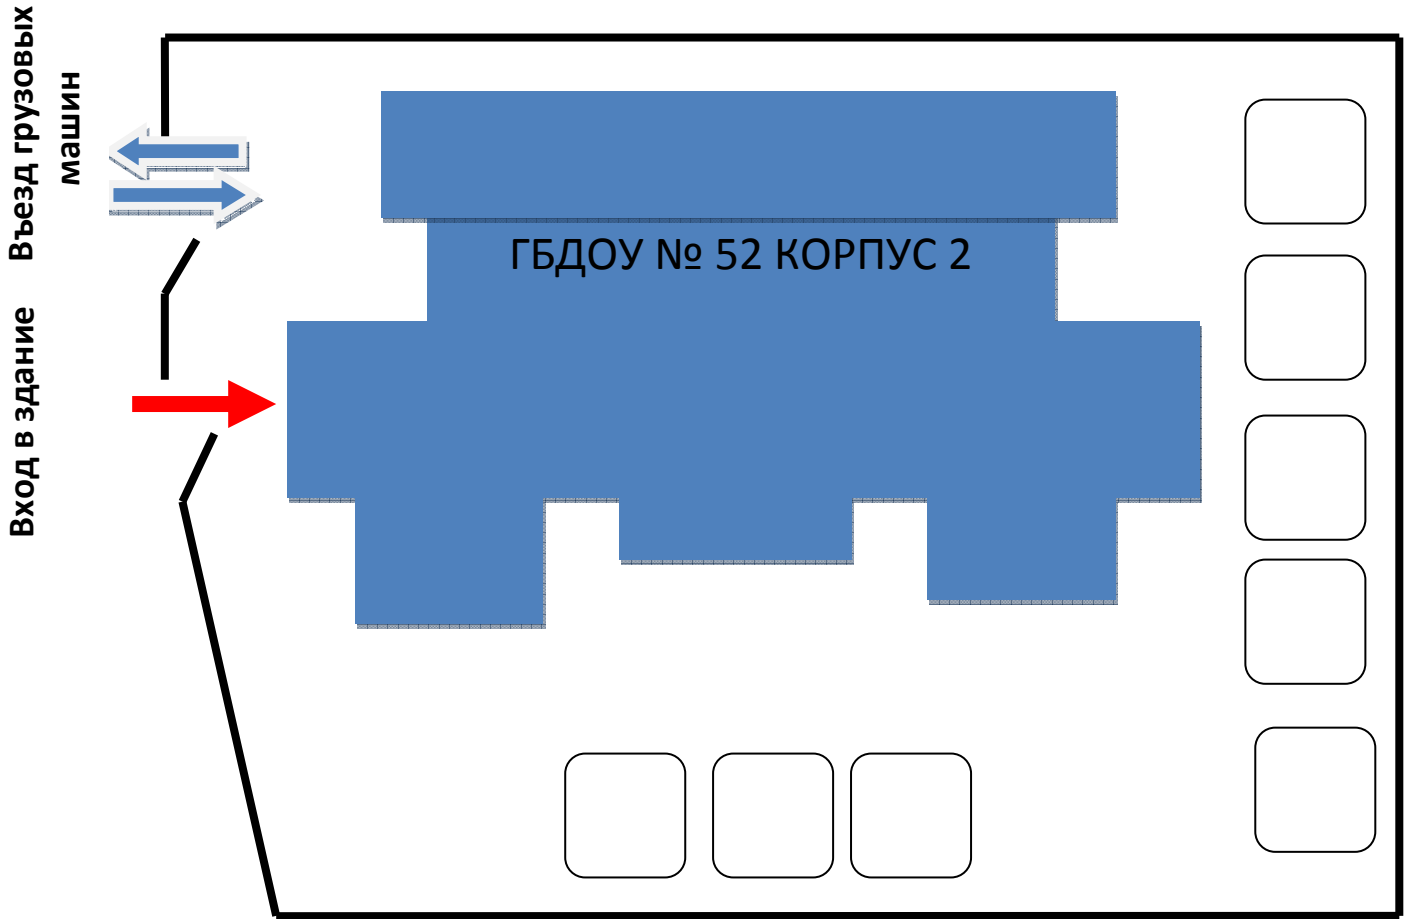

**Вход в здание ГБДОУ детский сад № 52 Приморского района
по адресу Туристская ул., д.20, корп.3, литер «А»**

- въезд/выезд грузовых транспортных средств

- движение инвалидов и других

маломобильных граждан на территории образовательного учреждения