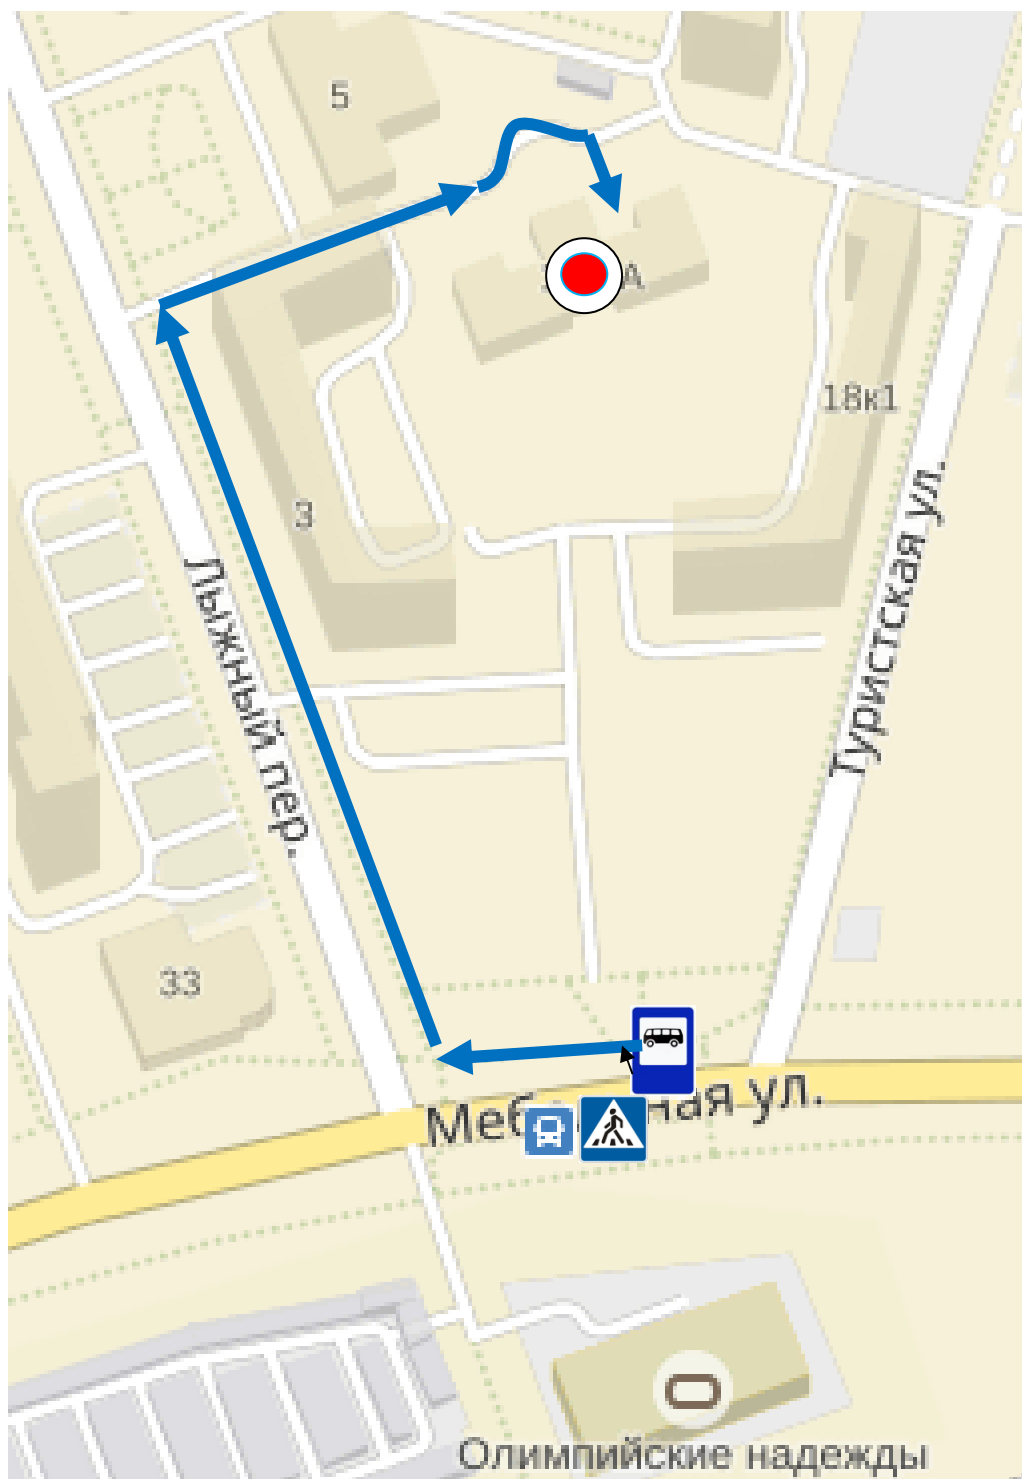

План – схема пути движения к ГБДОУ детскому саду № 52
Приморского района Санкт-Петербурга по адресу:

ул. Туристская, д. 18, корп.2, лит. «А»

Пешеходный переход

Путь движения

Детский сад № 52

Автобусная остановка